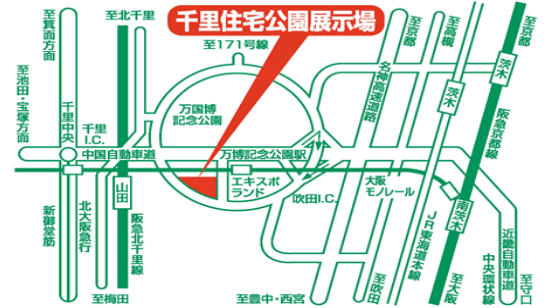

今度の土・日は宅地捜しの日

トヨタホームの不動産フェア

2/11(土) 12(日) 開催 会場：千里展示場

最新宅地情報を一挙大公開!!
会場では**100**物件以上
豊富にご用意しております!!
さらに、買い換えや資金計画の
ご相談、あなたの土地・建物の
無料査定サービスも実施!!
どうぞ、ご家族お揃いでお気軽
お越しください。

2/11(土)

春日井工場バス見学会予約受付中!

春日井工場バス見学会とは...

トヨタホームの家作り85%が工場で作られております。
そのクオリティの高さをお客様の目でお確かめください!

2/18(土)19(日)
プレミアライブ予約受付中!

プレミアライブとは...

トヨタホーム建築中の現場・完成宅・入居宅をご覧頂けます。
めったに見ることができないこの機会に是非ご参加ください。

彩都・箕面森町(家具付きモデル)
(完成現場見学会)
随時開催中!!

宅建業免許番号:国土交通大臣(5)第5128号・建設許可番号:国土交通大臣(特-23)第15208号
(社)大阪府宅地建物取引業協会会員・(社)全国宅地建物取引業保証協会大阪本部